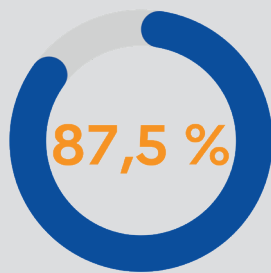

## GRETA-CFA LORRAINE SUD

1546 stagiaires et apprentis

### La formation continue

1079 stagiaires

Taux de satisfaction  
stagiaires

Taux de  
certification

Taux d'insertion  
professionnelle  
+ poursuite d'études

Taux d'abandon