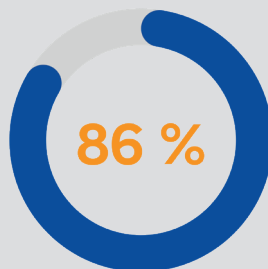

Taux de
certification