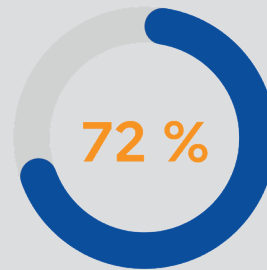

CHIFFRES CLÉS 2024 - 2025

GRETA-CFA LORRAINE NORD

7764 stagiaires et apprentis

La formation continue

5912 stagiaires

Taux de satisfaction
stagiaires

Taux de
certification

Taux d'insertion
professionnelle
+ poursuite d'études