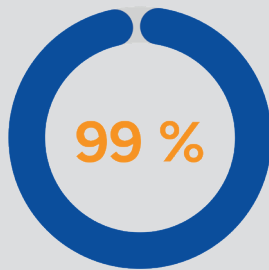

CHIFFRES CLÉS 2024 - 2025

GRETA-CFA LORRAINE NORD

7764 stagiaires et apprentis

La formation continue

5912 stagiaires

Taux de satisfaction
stagiaires

Taux de
certification

Taux d'insertion
professionnelle
+ poursuite d'études