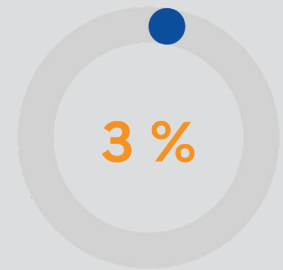

CHIFFRES CLÉS 2024 - 2025

GRETA-CFA LORRAINE NORD

7764 stagiaires et apprentis

La formation continue

5912 stagiaires

Taux de satisfaction
stagiaires

Taux de
certification

Taux d'insertion
professionnelle
+ poursuite d'études