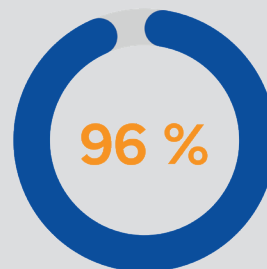

CHIFFRES CLÉS 2024 - 2025

GRETA-CFA LORRAINE NORD

7764 stagiaires et apprentis

La formation continue

5912 stagiaires

Taux de satisfaction
stagiaires

Taux de
certification

Taux d'insertion
professionnelle
+ poursuite d'études

Taux d'abandon

L'apprentissage

1852 apprentis

Taux de satisfaction
apprentis

Taux de
certification

Taux d'insertion
professionnelle
+ poursuite d'études

Taux d'abandon