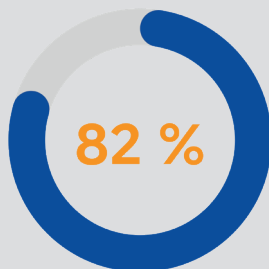

L'apprentissage

1852 apprentis

Taux de satisfaction
apprentis