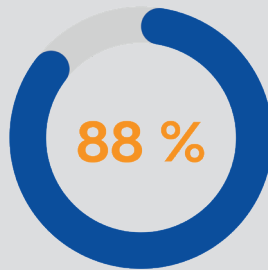

CHIFFRES CLÉS 2024 - 2025

GRETA-CFA LORRAINE NORD

7764 stagiaires et apprentis

La formation continue

5912 stagiaires

Taux de satisfaction
stagiaires

Taux de
certification

Taux d'insertion
professionnelle
+ poursuite d'études